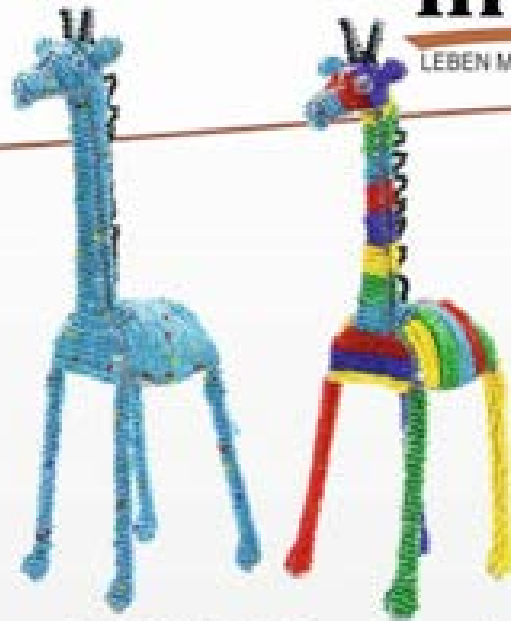

KE0002-70 Giraffen aus Glasperlen & Draht