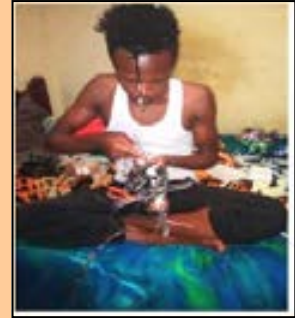

Upcycling aus gereinigten Getränkedosen

Upcycling - Kunst zum Begreifen schön.

Herkunftsland und -ort: Kenia, Kasarani, ein Wohngebiet in Nairobi.

Handwerker fertigen in einer Werkstatt aus recycelten Coca Cola, Fanta, Guinness, Red Bull Getränkedosen und Drähten diese schönen Tiere.

	KE0005-61 "Elefant"	15 - 20 cm	5,90 €	5,70 € ab 24	6
	KE0006-62 Recycling Schmetterling aus recycelten Getränkedosen und Drähten, Handwerk aus Kasarani Kenia	13 x 10 cm	3,50 €	3,30 € ab 18	6

Lederartikel

	KE0022-4 Lesezeichen Art of Africa Leder handbemalt	18,5 cm	1,20 €	1,00 € ab 50 25