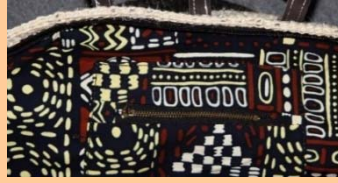

Siseltaschen mit 100% wasserfesten Farben

01.01.2026

100% wasserfeste Farben, hochwertiger Ledergriff und Verschluss, Innenfutter aus Kitengestoffen mit Innentasche, mit Reißverschluss zu schließen

Foto	Artikel - Nummer	Beschreibung	ca. Maße	GH-Preis (in €)	Staffelpreise (in €)	Bestellmenge	Gesamt preis	VE
 wasserfeste Farben	TS0002-01	Siseltasche 3 Streifen mit Reißverschluss und Innenfutter versch. Naturfarben	B 35 cm H 25 - 30 cm T 10 cm	29,90 €	28,90 € ab 3			1
 wasserfeste Farben	TS0002-02	Siseltasche 3 Streifen mit Reißverschluss und Innenfutter versch. Naturfarben	B 35 cm H 25 - 30 cm T 10 cm	29,90 €	28,90 € ab 3			1
 wasserfeste Farben	TS0002-03	Siseltasche 3 Streifen mit Reißverschluss und Innenfutter versch. Naturfarben,	B 35 cm H 25 - 30 cm T 10 cm	29,90 €	28,90 € ab 3			1

 <p>wasserfeste Farben</p> <p>TS0002-10</p>	<p>Sisaltasche 2 Streifen mit Reißverschluss und Innenfutter</p>	<p>B 35 cm H 25 - 30 cm T 10 cm</p>	<p>29,90 €</p>	<p>28,90 € ab 3</p>			<p>1</p>
 <p>wasserfeste Farben</p> <p>TS0002-11</p>	<p>Sisaltasche 2 Streifen mit Reißverschluss und Innenfutter</p>	<p>B 35 cm H 25 - 30 cm T 10 cm</p>	<p>29,90 €</p>	<p>28,90 € ab 3</p>			<p>1</p>
 <p>wasserfeste Farben</p> <p>TS0002-12</p>	<p>Sisaltasche 2 Streifen mit Reißverschluss und Innenfutter</p>	<p>B 35 cm H 25 - 30 cm T 10 cm</p>	<p>29,90 €</p>	<p>28,90 € ab 3</p>			<p>1</p>
 <p>wasserfeste Farben</p> <p>TS0002-20</p>	<p>Sisaltasche schwarz mit Reißverschluss und Innenfutter</p>	<p>B 35 cm H 25 - 30 cm T 10 cm</p>	<p>29,90 €</p>	<p>28,90 € ab 3</p>			<p>1</p>